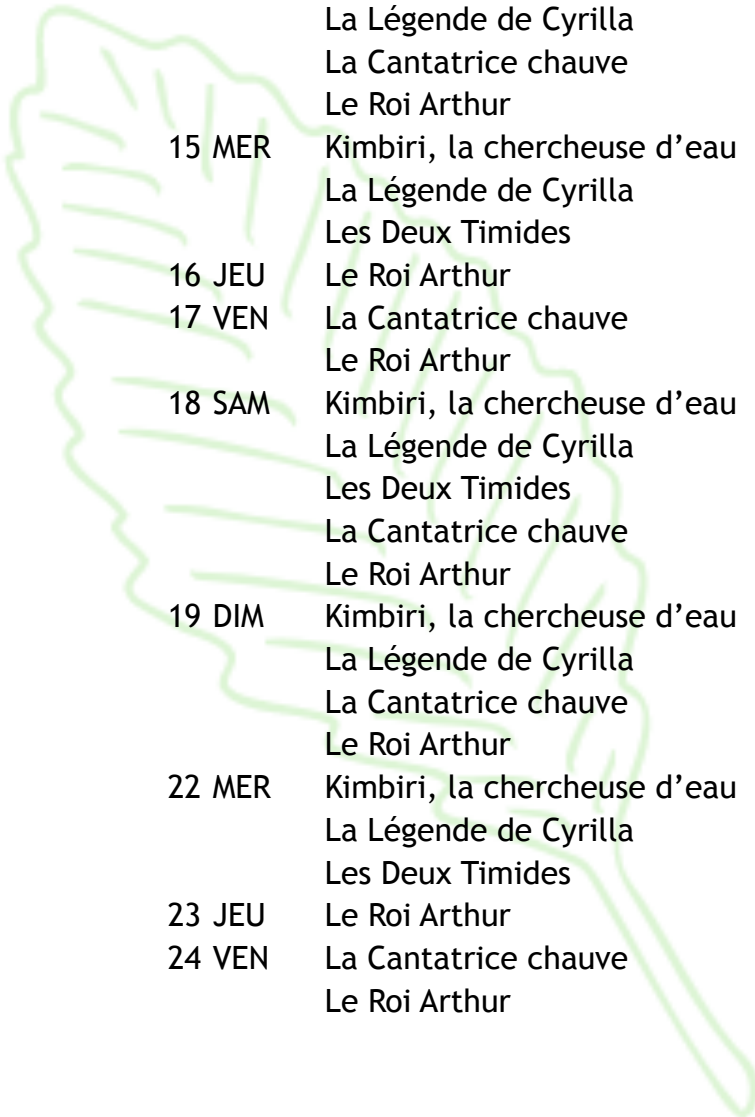

4 SAM	Kimberi, la chercheuse d'eau	11H
	La Légende de Cyrilla	14H
	Les Deux Timides	15H30
	La Cantatrice chauve	17H
	Le Roi Arthur	20H
5 DIM	Kimberi, la chercheuse d'eau	11H
	La Légende de Cyrilla	14H
	La Cantatrice chauve	15H30
	Le Roi Arthur	17H
8 MER	Kimberi, la chercheuse d'eau	11H
	La Légende de Cyrilla	14H
	Les Deux Timides	15H30
9 JEU	Le Roi Arthur	20H30
10 VEN	La Cantatrice chauve	19H
	Le Roi Arthur	20H30
11 SAM	Kimberi, la chercheuse d'eau	11H
	La Légende de Cyrilla	14H
	Les Deux Timides	15H30
	La Cantatrice chauve	17H
	Le Roi Arthur	20H
12 DIM	Kimberi, la chercheuse d'eau	11H
	La Légende de Cyrilla	14H
	La Cantatrice chauve	15H30
	Le Roi Arthur	17H
15 MER	Kimberi, la chercheuse d'eau	11H
	La Légende de Cyrilla	14H
	Les Deux Timides	15H30
16 JEU	Le Roi Arthur	20H30
17 VEN	La Cantatrice chauve	19H
	Le Roi Arthur	20H30
18 SAM	Kimberi, la chercheuse d'eau	11H
	La Légende de Cyrilla	14H
	Les Deux Timides	15H30
	La Cantatrice chauve	17H
	Le Roi Arthur	20H
19 DIM	Kimberi, la chercheuse d'eau	11H
	La Légende de Cyrilla	14H
	La Cantatrice chauve	15H30
	Le Roi Arthur	17H
22 MER	Kimberi, la chercheuse d'eau	11H
	La Légende de Cyrilla	14H
	Les Deux Timides	15H30
23 JEU	Le Roi Arthur	20H30
24 VEN	La Cantatrice chauve	19H
	Le Roi Arthur	20H30